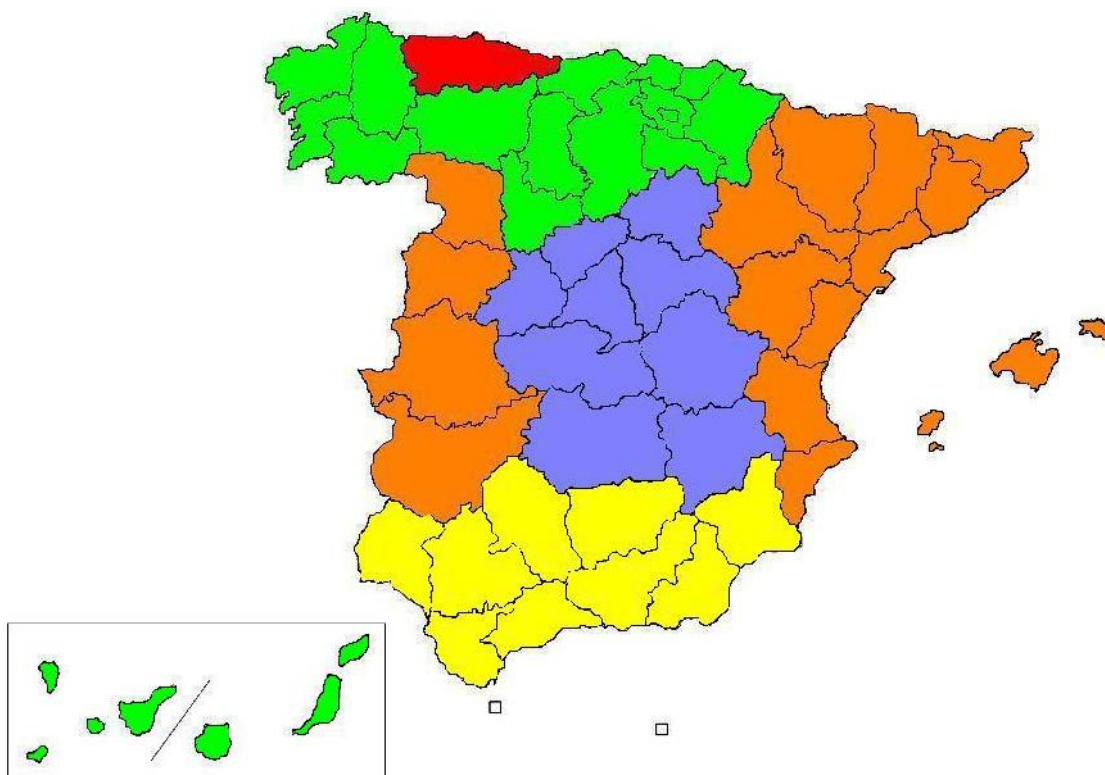

MAPA DE PORTES

-  Portes pagados (en función del pedido)
-  Portes: 60€
-  Portes: 80€
-  Portes: 110€
-  Portes: 130€

* Baleares y Canarias: portes pagados hasta puerto península.

Portes pagados para pedidos superiores a:

- Tableros finger: 55m²
- Tableros lámina entera: 2 m³ (pino 3m³)
- Perfiles: 2 m³ (pino 3m³)
- Tarimas: 2 m³ (pino 3m³)
- Vigas: 3m³ para largos hasta 9.000mm (otros consultar)

Tarifa portes Junio 2014, para envíos en nuestro transporte. Envíos por agencia consultar.